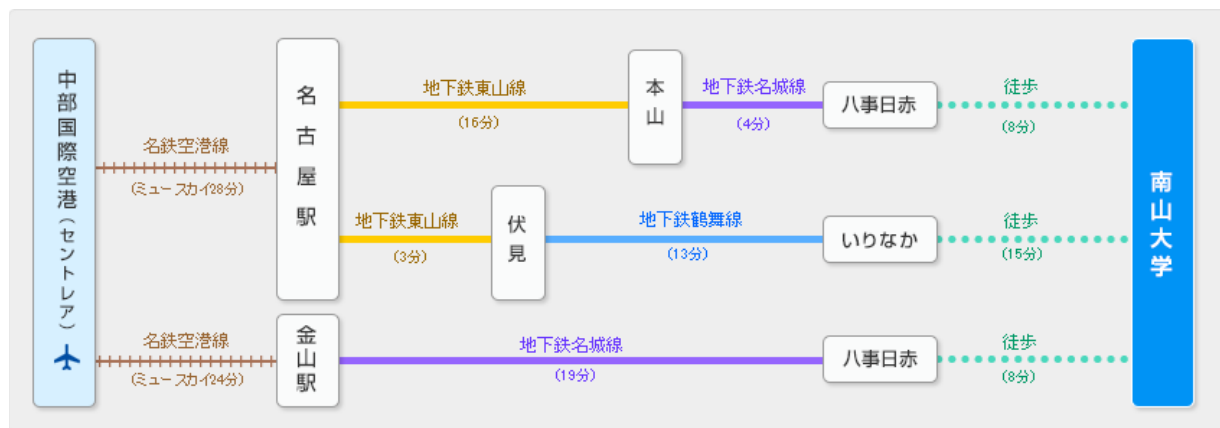

交通アクセス

アクセスマップ

アクセスルート

【所在地】

〒466-8673 名古屋市昭和区山里町18

Phone/052-832-3111(代表)

【アクセス】

- ・ 地下鉄名城線「八事日赤」駅より徒歩約8分
 八事日赤駅から山手通門までのアクセスルート [PDF](#)
- ・ 地下鉄鶴舞線「いりなか」駅1番出口より徒歩約15分

[最寄り駅からの経路検索](#)
[施設までの道順案内](#)

【乗り換えルート】

※()の時間は目安です。

[このページのTOPへ戻る▲](#)

[このページのTOPへ戻る▲](#)

S 出発
 地下鉄名城線：八事日赤駅

徒歩約16.8分 (1098.4m)

A 目的地 A
 Q棟
 1F
 Q103