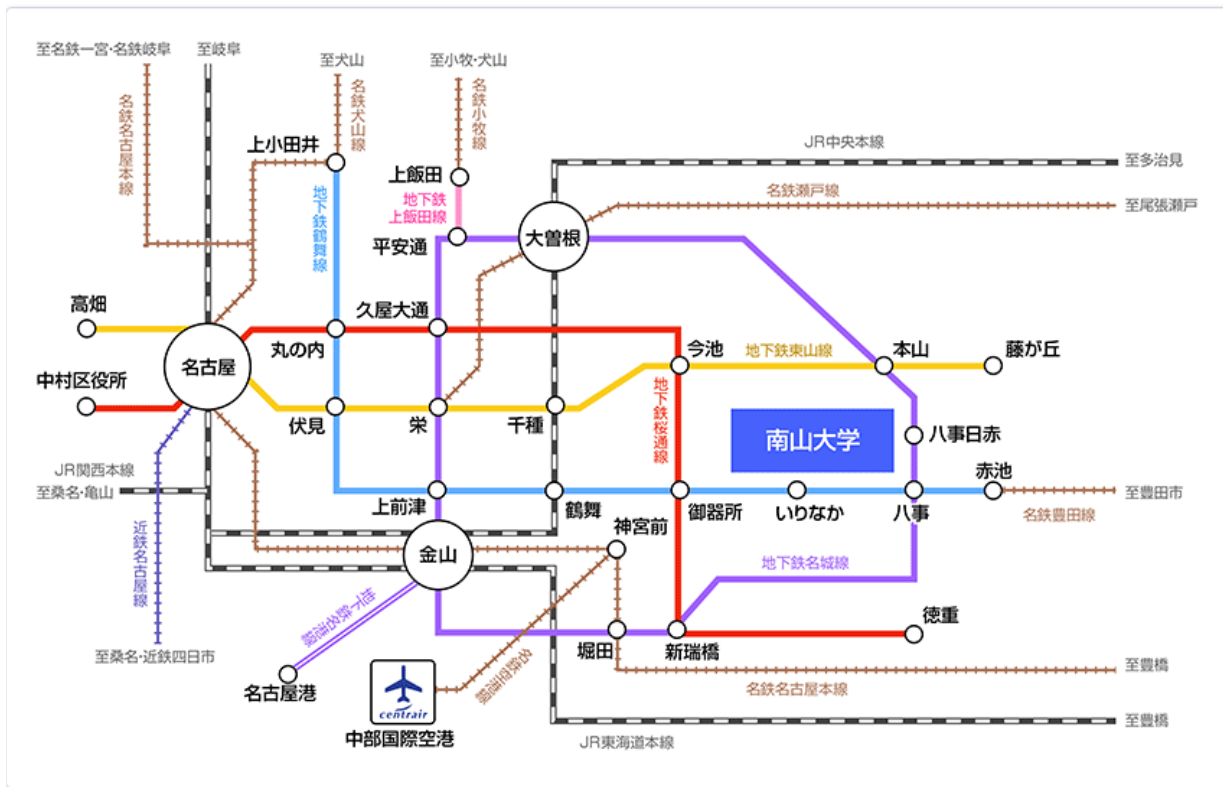

交通アクセス

アクセスマップ

アクセスルート

【所在地】

〒466-8673 名古屋市昭和区山里町18

Phone/052-832-3111(代表)

【アクセス】

- ・ 地下鉄名城線「八事日赤」駅より徒歩約8分
 八事日赤駅から山手通門までのアクセスルート [PDF](#)
- ・ 地下鉄鶴舞線「いりなか」駅1番出口より徒歩約15分

[最寄り駅からの経路検索](#)
[施設までの道順案内](#)

【乗り換えルート】

※()の時間は目安です。

[このページのTOPへ戻る▲](#)

[このページのTOPへ戻る▲](#)

S 出発
 地下鉄名城線：八事日赤駅

徒歩約16.8分 (1098.4m)

A 目的地 A
 Q棟
 1F
 Q103